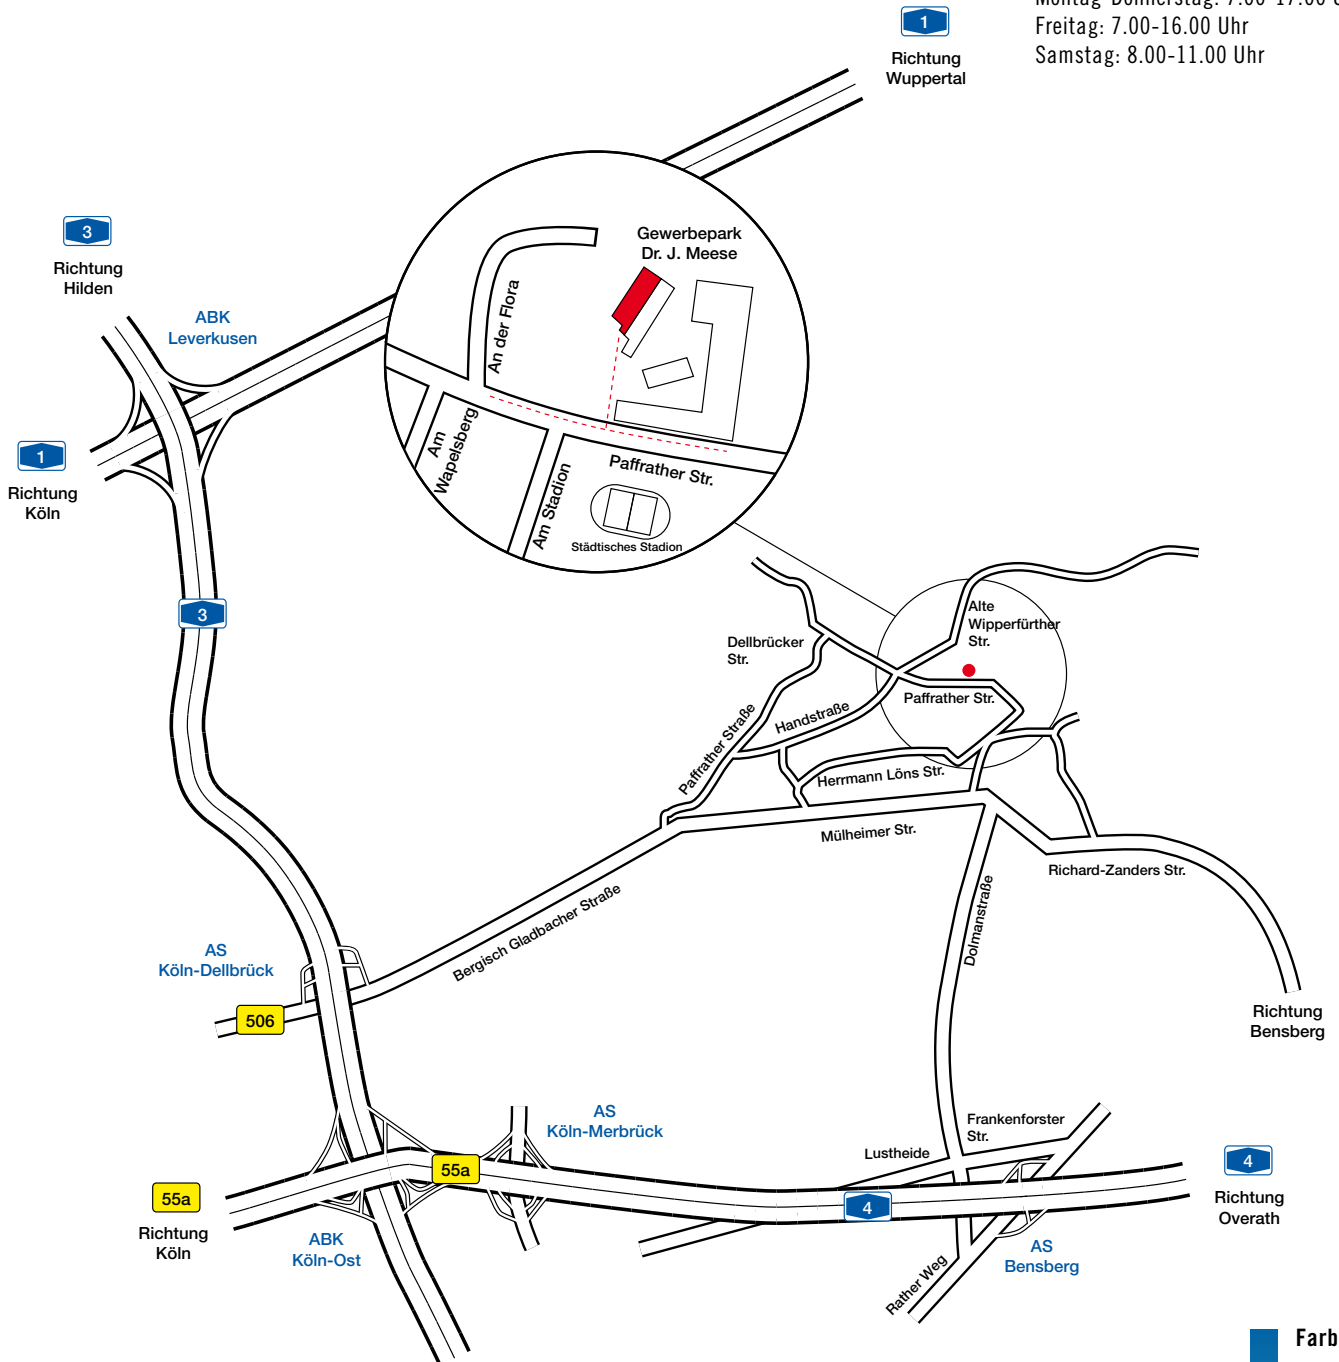

Niederlassung Bergisch Gladbach
Paffrather Straße 132-134
51465 Bergisch Gladbach

Telefon: 02202 - 95 97 47-0
Telefax: 02202 - 95 97 47-9
www.sonnen-herzog.com

Niederlassung Bergisch Gladbach

Öffnungszeiten:

Montag-Donnerstag: 7.00-17.00 Uhr
Freitag: 7.00-16.00 Uhr
Samstag: 8.00-11.00 Uhr

Farben
Tapeten
Bodenbeläge
Werkzeug